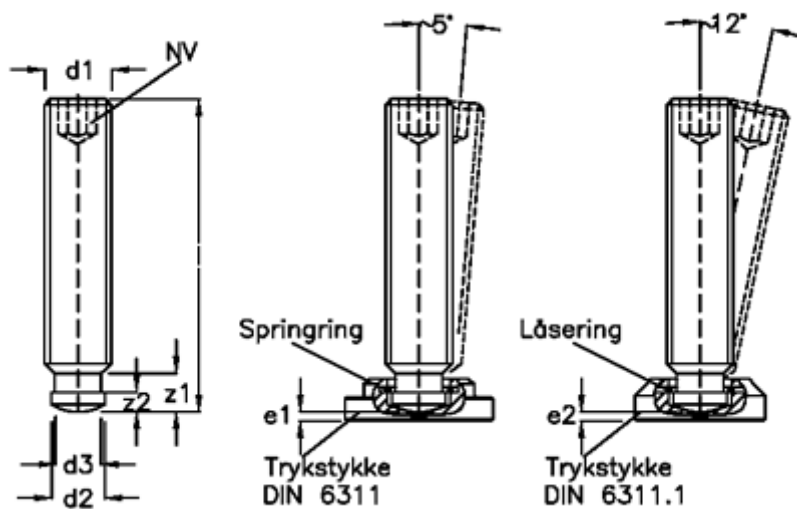

Varenummer: 20802645  
 Beskrivelse: E+G Pinolskrue med kuglehoved  
 DIN 6332-M8-35-SKN

## Mål

d1	= M8	z2 = 3.0
d2	= 6	
d3	= 5.4	
e1	= 3.0	
e2	= 2.2	
Indvendig sekskant	= 4	
l1	= 35	
z1	= 6.8	